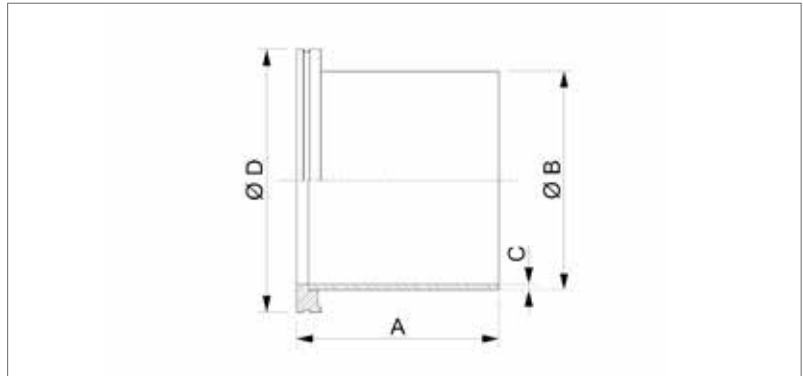

ISO-K Half Flange

- Pressure range: $1 \cdot 10^{-8}$ mbar to 1.5 bar (elastomer seal)
 $1 \cdot 10^{-9}$ mbar to 1.5 bar (metal seal)
- Custom lengths available upon request

Dimensions

Stainless Steel 304/1.4301

- Temperature range: -196 to 300 °C
- Material: Flange: Stainless Steel 304/1.4301; tube: stainless steel 304/1.4301 or better

Size (DN)	Tube Dimension (mm)	A (mm)	B (mm)	C (mm)	D (mm)	Order No
63	63.5x1.65	100	63.5	1.65	95	VC2FLA1SS063-63-100
63	76.1x3	100	76.1	3	95	VC2FLA1SS063-76-100
80	76.1x3	100	76.1	3	110	VC2FLA1SS080-76-100
80	88.9x3	100	88.9	3	110	VC2FLA1SS080-88-100
100	101.6x2.1	100	101.6	2.1	130	VC2FLA1SS100-101-100
100	108x3	100	108	3	130	VC2FLA1SS100-108-100
160	152.4x2.4	100	152.4	2.4	180	VC2FLA1SS160-152-100
160	159x3	100	159	3	180	VC2FLA1SS160-159-100
200	203.2x2.4	100	203.2	2.4	240	VC2FLA1SS200-203-100
200	219x3	100	219	3	240	VC2FLA1SS200-219-100
250	254x2	100	254	2	290	VC2FLA1SS250-254-100
250	273x3	100	273	3	290	VC2FLA1SS250-273-100
320	324x3	100	324	3	370	VC2FLA1SS320-324-100
400	406.4x3	100	406.4	3	450	VC2FLA1SS400-406-100
500	508x4	100	508	4	550	VC2FLA1SS500-508-100
630	660x5	100	660	5	690	VC2FLA1SS630-660-100